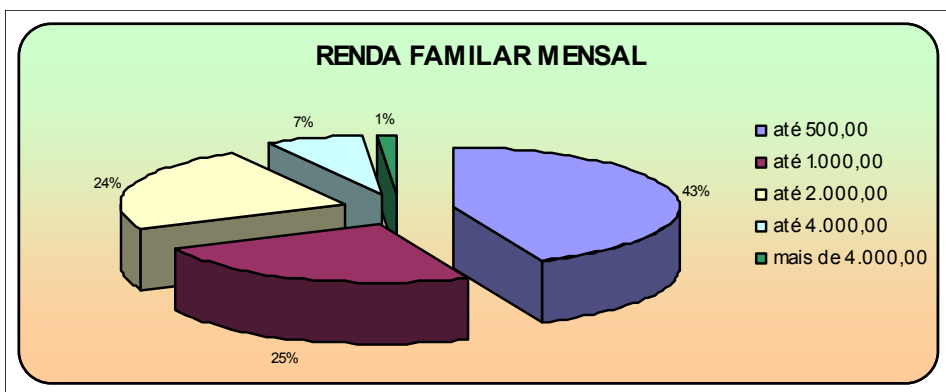

HORÁRIO – 09 ÀS 12 HORAS