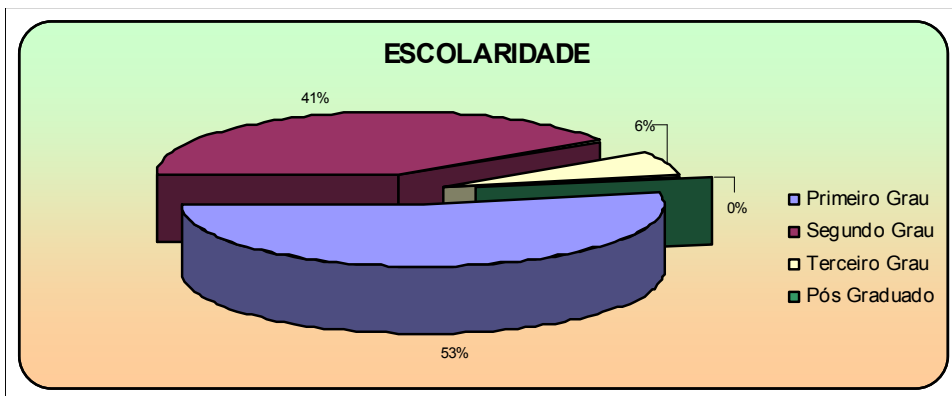

# PERFIL DOS OUVINTES DA RÁDIO CULTURA

HORÁRIO – 06 ÀS 09 HORAS