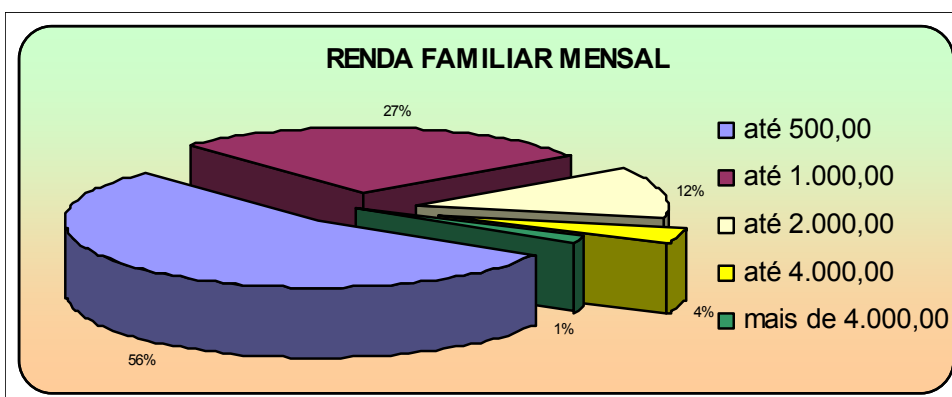

# PERFIL DOS OUVINTES DA RÁDIO CULTURA

HORÁRIO – 06 ÀS 09 HORAS