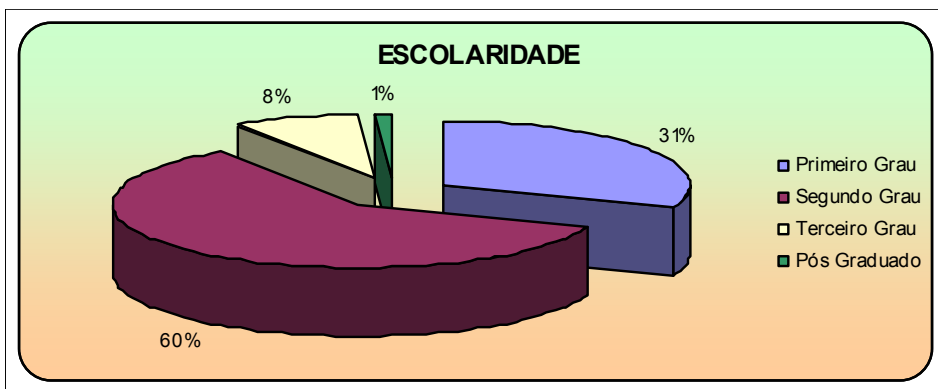

PERFIL DOS OUVINTES DA RÁDIO CULTURA

HORÁRIO – 12 ÀS 14 HORAS