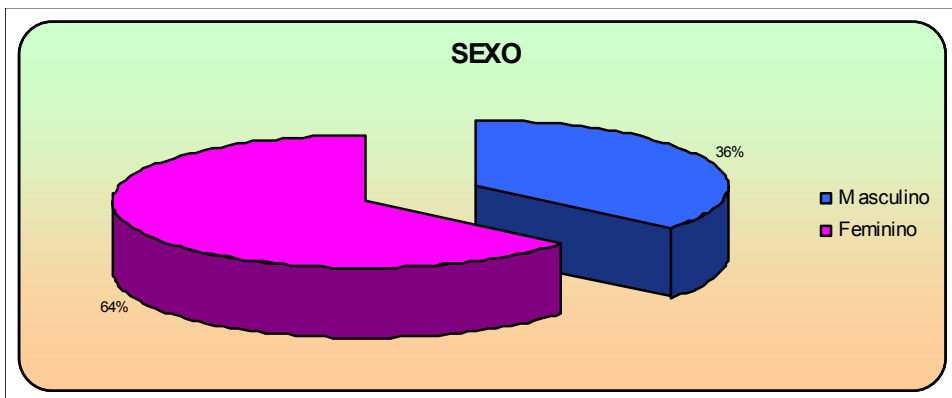

HORÁRIO – 09 ÀS 12 HORAS