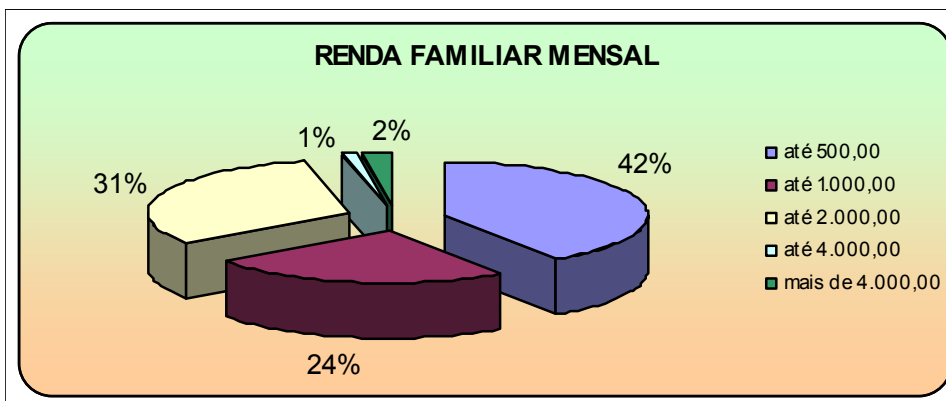

HORÁRIO – 14 ÀS 18 HORAS