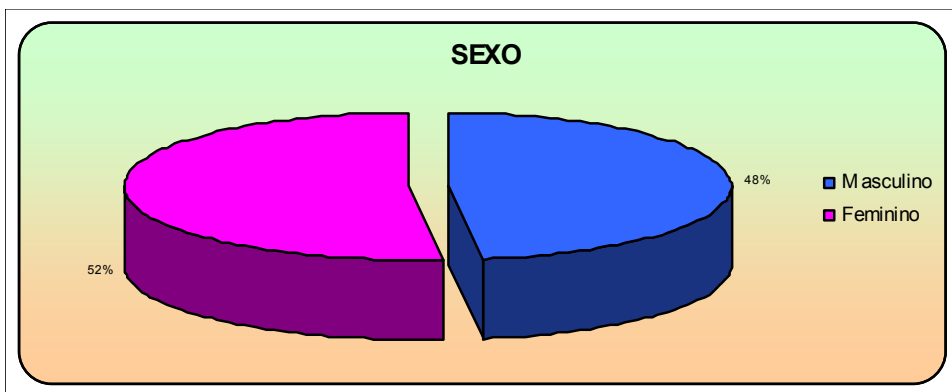

# PERFIL DOS OUVINTES DA RÁDIO CULTURA

HORÁRIO – 06 ÀS 09 HORAS