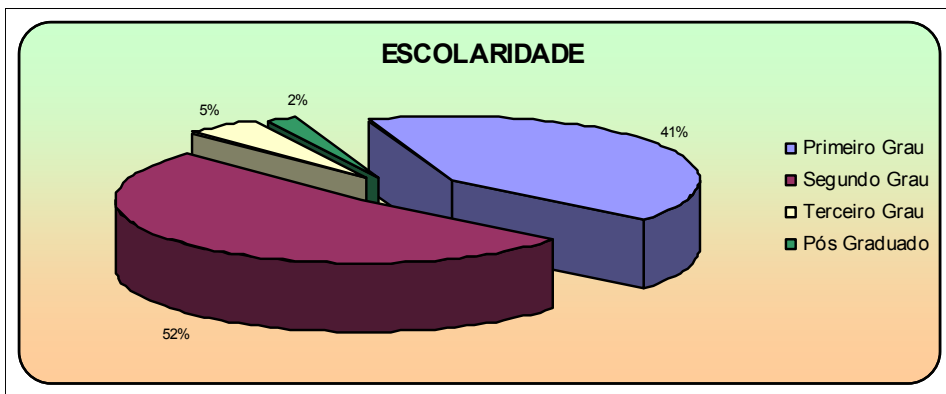

HORÁRIO – 09 ÀS 12 HORAS