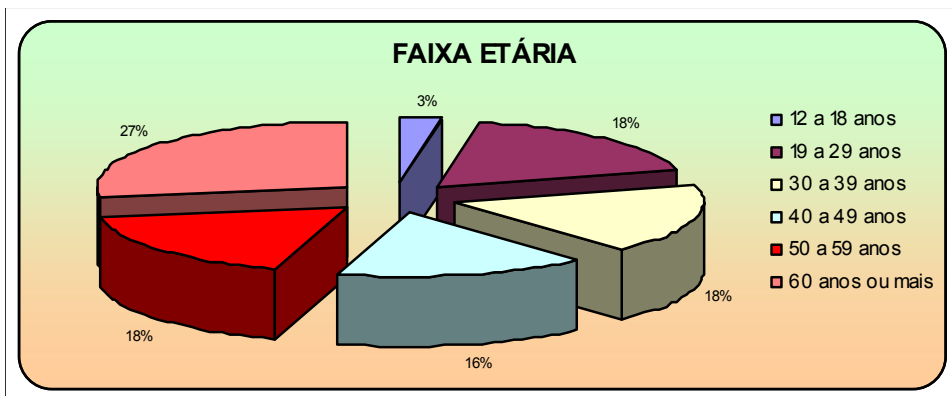

# PERFIL DOS OUVINTES DA RÁDIO CULTURA

HORÁRIO – 06 ÀS 09 HORAS

# PERFIL DOS OUVINTES DA RÁDIO CULTURA