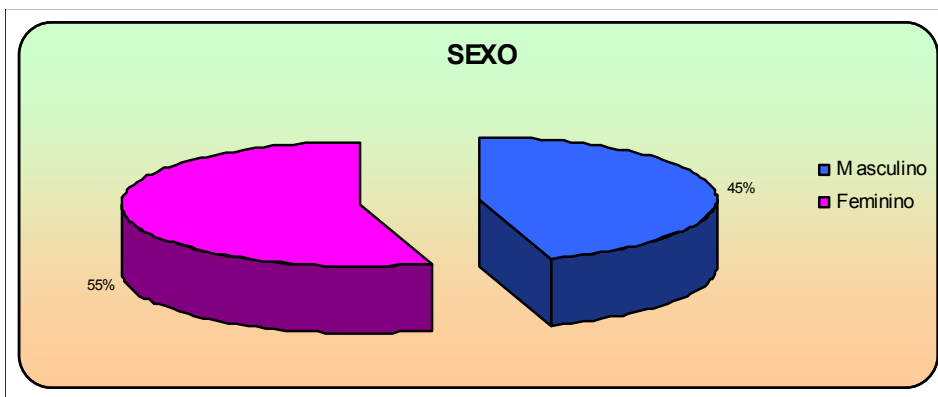

PERFIL DOS OUVINTES DA RÁDIO CULTURA

HORÁRIO – 12 ÀS 14 HORAS