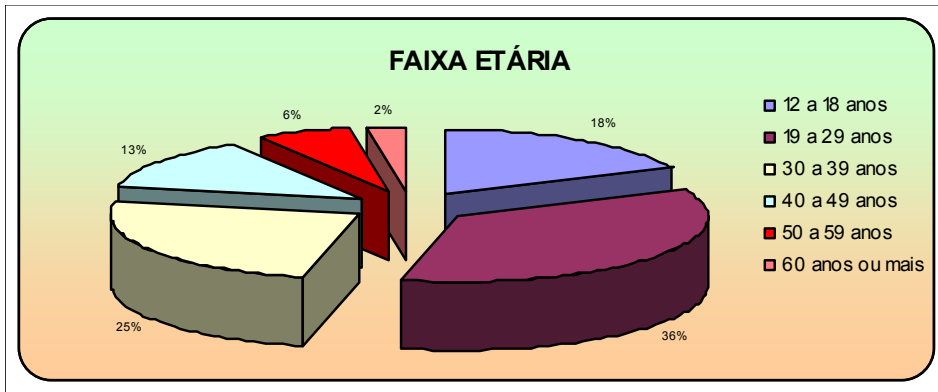

PERFIL DOS OUVINTES DA RÁDIO CULTURA

HORÁRIO – 12 ÀS 14 HORAS