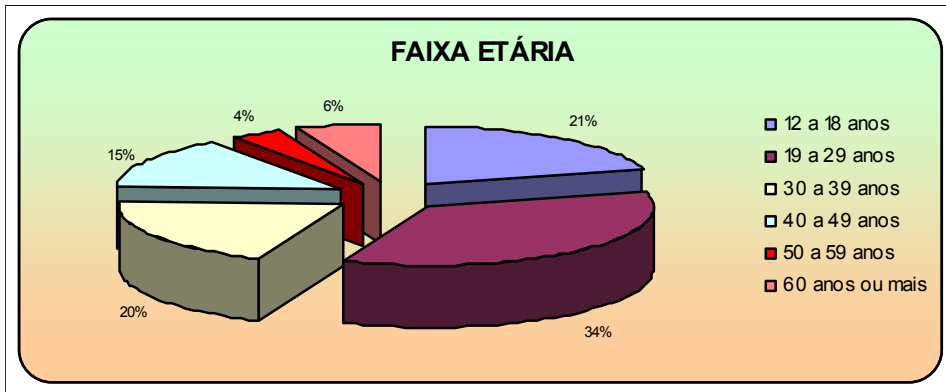

HORÁRIO – 14 ÀS 18 HORAS