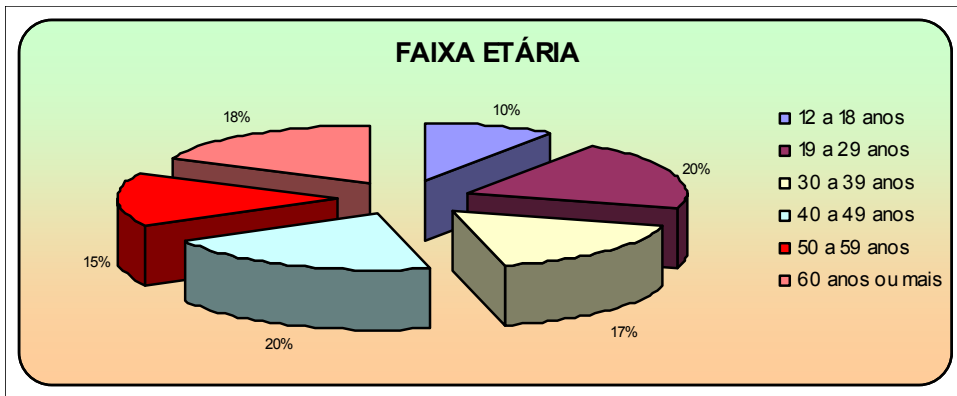

HORÁRIO – 09 ÀS 12 HORAS