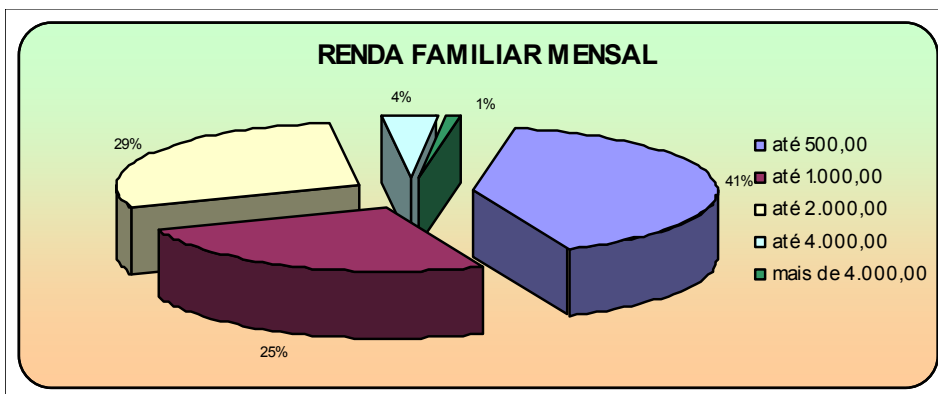

PERFIL DOS OUVINTES DA RÁDIO CULTURA

HORÁRIO – 12 ÀS 14 HORAS